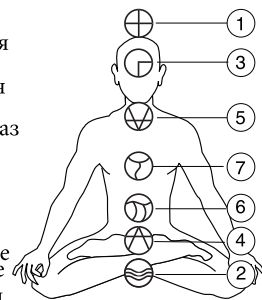

4 недели по 7 дней

Каждая 28-дневная Луна состоит из 4-х совершенных недель, воплощающих циклическую цветовую константу: красный-белый-синий-жёлтый.

Чередование и значение цветов неизменно во всех аспектах Науки Времени: красный цвет (восток) инициирует, белый (север) – сохраняет, синий (запад) – преобразует, жёлтый (юг) – доводит до кульминации.

1	2	3	4	5	6	7
8	9	10	11	12	13	14
15	16	17	18	19	20	21
22	23	24	25	26	27	28

1-я неделя – красная: знание инициирует видение

2-я неделя – белая: смирение очищает медитацию

3-я неделя – синяя: терпение преобразует поведение

4-я неделя – жёлтая: сила даёт созревание плоду

7 дней каждой недели связаны с 7 радиальными плазмами. Плазмы – тонкие субатомные структуры – представляют также аспекты праны и вибрационно соответствуют 7 чакрам энергетической системы человека. Отметим, что на 7-ой день каждой недели мы неизменно приходим в 4-ый энергетический центр – наше Сердце.

ПЛАЗМА:	ДНИ:	ЧАКРА:
① ☉ Дали жёлтая	1, 8, 15, 22	Коронная
② ☿ Сэли красная	2, 9, 16, 23	Корневая
③ ♁ Гамма белая	3, 10, 17, 24	Третий глаз
④ ♀ Кали синяя	4, 11, 18, 25	Половая
⑤ ♁ Альфа жёлтая	5, 12, 19, 26	Горловая
⑥ ♁ Лими красная	6, 13, 20, 27	Солнечное сплетение
⑦ ♁ Силио белая	7, 14, 21, 28	Сердечная