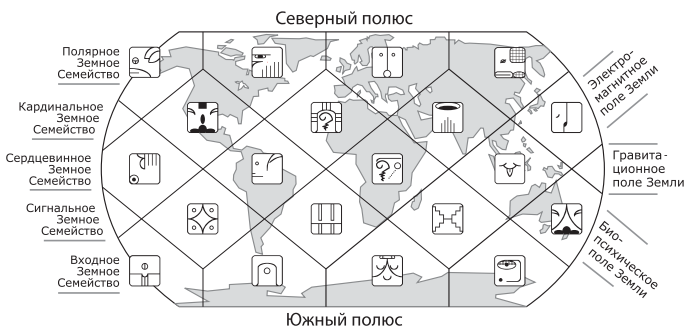

Планетарного Холонов

Планетарный Холон – живое тело Планеты во времени. Кодированные 20-ю Солнечными Печатами 20 биорегионов воплощают живую Модель Резонансного Поля, где каждая печать-биорегион одновременно относится к 3 группам:

- Земному Семейству – поддерживает гравитационное поле Планеты;
- Цветовой Расе – поддерживает электромагнитное поле Планеты;
- Солнечному Клану – поддерживает биопсихическое поле Планеты.

Ежедневно, визуализируя, активируйте печать, палец-антенну и чакру, соотнося чакру Семейства дня с зоной Планеты, а палец-антенну с биорегионом. Это устанавливает фундаментальный резонанс, непрерывно соединяющий Человеческий Холон с Планетарным в последовательности, которая всегда соединяет также и магнитные полюса Земли. Именно связь с магнитными полюсами Земли при межполюсном движении является синхронной основой Радужного Моста. Установив резонанс Человеческого и Планетарного Холонов, определите управляющую планету текущего дня и ВМ, используя схему Межпланетного Холона

35