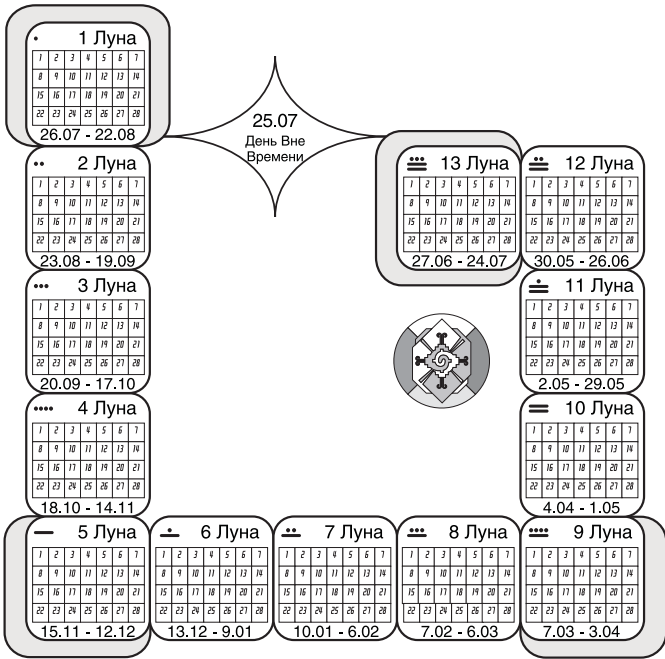

## Календарь 13 Лун по 28 дней

Календарь 13 Лун представлен в форме 13-ти частного Волнового Модуля и называется Волновым Модулем Планетарного Служения, потому что осознанное следование этому неизменно гармоническому стандарту меры есть акт планетарного служения. Каждая позиция здесь равна одной Луне, состоящей из 28 дней. По интервалу григорианских дат определите текущую Луну (и/или Луну своего рождения), затем, открыв страницу соответствующей Луны, определите неделю и день.