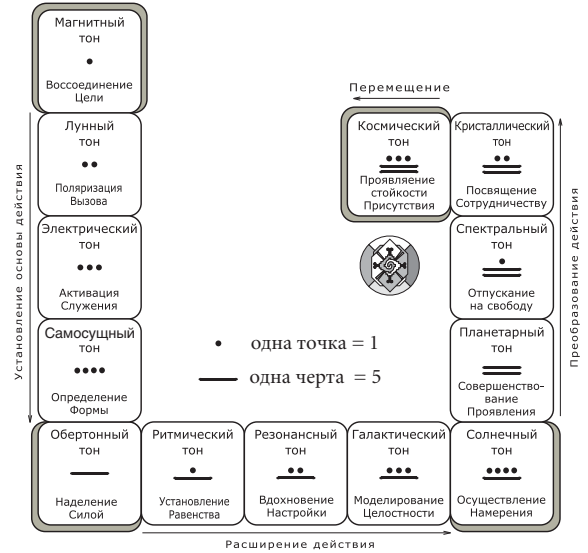

20 Солнечных Печатей неизменно связаны с цветокодовой константой красный-белый-синий-жёлтый. Так, движение этого кода через ряд 20 печатей рождает 5 Клеток Времени по 4 кина в каждой (5x4 = 20).

Чередование 5 Клеток Времени в 260-дневном Галактическом обороте рождает 65 гармоник (4x65 = 260).

Гармоника, или 4-дневный цикл, имеет своё название и аффирмацию, или девиз.

Название: [название тона жёлтой печати] [название Клетки Времени].

Аффирмация: [ключевое слово гармоник] [сила жёлтой печати] [назначение тона жёлтой печати].

Пример, гармоника 40 (кины 157-160, 1 Земля – 4 Солнце).

Название: «Самосущная Матрица»:

Аффирмация: «Саморегулируй Вселенский Огонь Формы»

32

== ТОН 10: ПЛАНЕТАРНЫЙ ТОН ПРОЯВЛЕННОСТИ (ЛАХУН)

Проявленность. Совершенство. Создание.
Мобилизация намерения ведёт к его проявлению.

• ТОН 11: СПЕКТРАЛЬНЫЙ ТОН ОСВОБОЖДЕНИЯ (ХУНЛАХУН)

Освобождение. Растворение. Отпускание.
Совершенство проявленности раскрывает путь к освобождению.

•• ТОН 12: КРИСТАЛЛИЧЕСКИЙ ТОН СОТРУДНИЧЕСТВА (КАЛАХУН)

Сотрудничество. Посвящение. Универсализация.
Освобождение открывает дорогу к взаимодействию.

••• ТОН 13: КОСМИЧЕСКИЙ ТОН ПРИСУТСТВИЯ (ОШЛАХУН)

Присутствие. Стойкость. Трансцендентность.
Сотрудничество даёт возможность воцариться Присутствию.