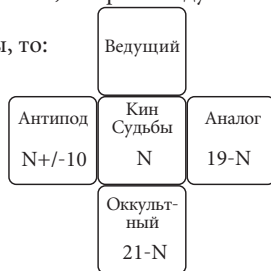

•	••	•••	Та же печать
••	•••	••••	-8 печатей (-2 печати того же цвета)
•••	••••	•••••	+4 печати (+1 печать того же цвета)
••••	•••••	••••••	-4 печати (-1 печать того же цвета)
•••••	••••••	•••••••	+8 печатей (+2 печати того же цвета)

28