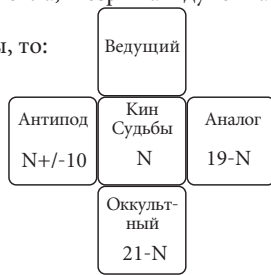

Определение Оракула

Оракул Пятой Силы представляет взаимодействие 5 сил, отношения которых определяются цветом, кодовым числом и тоном печати кина. Каждый из 260 кино имеет свой оракул. Построение оракула помогает полнее осознать взаимосвязи кино.

Каждый из 4-х основных цветов цветокодовой константы красный-белый-синий-жёлтый при взаимодействии с 3-мя другими цветами образует соотношения:

Аналоговое: Красный-Белый и Синий-Жёлтый;

Антиподное: Красный-Синий и Белый-Жёлтый;

Оккультное: Красный-Жёлтый и Синий-Белый.

В оракуле центральную позицию всегда занимает Кин Судьбы (дня, года и т.д.), N.

Справа – аналог, поддерживающая питающая сила, планетарный партнёр.

Сверху – ведущий, 5-я, результирующая сила, дарующая обертон и движение, всегда одного цвета с кино судьбы.

Слева – антипод, сила вызова и испытания, балансирующая сила.

Снизу – оккультный, скрытая сила, незримая духовная поддержка.

Если N = кодовое число Кина Судьбы, то:

Номер печати **Аналога** = 19- N;

Номер печати **Антипода** = N+/-10;

Номер печати **Оккультного** = 21- N;

Номер печати **Ведущего** зависит

от тона Кина Судьбы и рассчитывается по следующей схеме, где точно-чёрточкой записью обозначен тон Кина Судьбы:

•	••	•••	Та же печать
••	•••	••••	-8 печатей (-2 печати того же цвета)
•••	••••	•••••	+4 печати (+1 печать того же цвета)
••••	•••••	••••••	-4 печати (-1 печать того же цвета)
•••••	••••••	•••••••	+8 печатей (+2 печати того же цвета)

28

Определение Оракула

Оракул Пятой Силы представляет взаимодействие 5 сил, отношения которых определяются цветом, кодовым числом и тоном печати кина. Каждый из 260 кино имеет свой оракул. Построение оракула помогает полнее осознать взаимосвязи кино.

Каждый из 4-х основных цветов цветокодовой константы красный-белый-синий-жёлтый при взаимодействии с 3-мя другими цветами образует соотношения:

Аналоговое: Красный-Белый и Синий-Жёлтый;

Антиподное: Красный-Синий и Белый-Жёлтый;

Оккультное: Красный-Жёлтый и Синий-Белый.

В оракуле центральную позицию всегда занимает Кин Судьбы (дня, года и т.д.), N.

Справа – аналог, поддерживающая питающая сила, планетарный партнёр.

Сверху – ведущий, 5-я, результирующая сила, дарующая обертон и движение, всегда одного цвета с кино судьбы.

Слева – антипод, сила вызова и испытания, балансирующая сила.

Снизу – оккультный, скрытая сила, незримая духовная поддержка.

Если N = кодовое число Кина Судьбы, то:

Номер печати **Аналога** = 19- N;

Номер печати **Антипода** = N+/-10;

Номер печати **Оккультного** = 21- N;

Номер печати **Ведущего** зависит

от тона Кина Судьбы и рассчитывается по следующей схеме, где точно-чёрточкой записью обозначен тон Кина Судьбы: