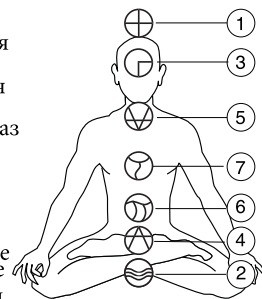

Скрижаль Оракула года Синей Электрической Бури
Чакры пятого Болонтику - Верховной Златой Девы

4 недели по 7 дней

Каждая 28-дневная Луна состоит из 4-х совершенных недель, воплощающих циклическую цветовую константу: красный-белый-синий-жёлтый.

Чередование и значение цветов неизменно во всех аспектах Науки Времени: красный цвет (восток) инициирует, белый (север) – сохраняет, синий (запад) – преобразует, жёлтый (юг) – доводит до кульминации.

1	2	3	4	5	6	7
8	9	10	11	12	13	14
15	16	17	18	19	20	21
22	23	24	25	26	27	28

1-я неделя – красная: знание инициирует видение

2-я неделя – белая: смирение очищает медитацию

3-я неделя – синяя: терпение преобразует поведение

4-я неделя – жёлтая: сила даёт созревание плоду

7 дней каждой недели связаны с 7 радиальными плазмами. Плазмы – тонкие субатомные структуры – представляют также аспекты праны и вибрационно соответствуют 7 чакрам энергетической системы человека. Отметим, что на 7-ой день каждой недели мы неизменно приходим в 4-ый энергетический центр – наше Сердце.

ПЛАЗМА:	ДНИ:	ЧАКРА:
① ☉ Дали жёлтая	1, 8, 15, 22	Коронная
② ☿ Сэли красная	2, 9, 16, 23	Корневая
③ ♁ Гамма белая	3, 10, 17, 24	Третий глаз
④ ♀ Кали синяя	4, 11, 18, 25	Половая
⑤ ♁ Альфа жёлтая	5, 12, 19, 26	Горловая
⑥ ♁ Лими красная	6, 13, 20, 27	Солнечное сплетение
⑦ ♁ Силио белая	7, 14, 21, 28	Сердечная