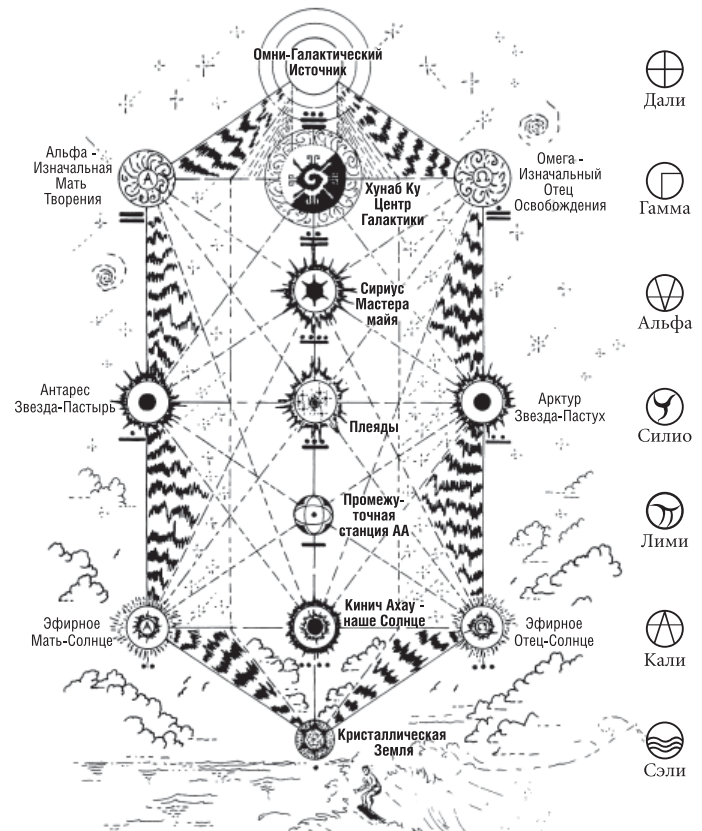

Межмерная Звёздная Карта

Следуя Календарю Нового Времени, ежедневно соотносите плазму дня со своей чакрой и Межмерной Звёздной Картой.

37