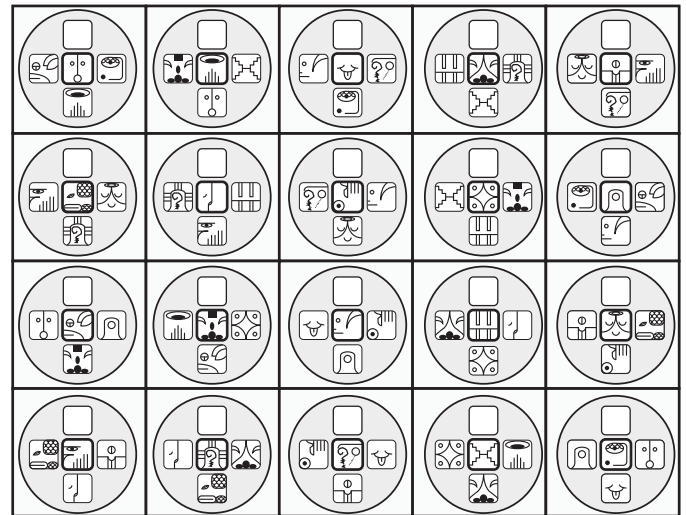

Модели оракулов для 20 печатей

Ноосферное Время

4 печати, окружающие в оракуле кин (будь то кин дня, судьбы или года) представляют циклический 4-х частный процесс, шире раскрывая внутренний смысл кина. Так, в течение суток (года)

АНАЛОГ управляет периодом от полуночи до восхода (или 1 четвертью года)

ВЕДУЩИЙ управляет периодом от восхода до полудня (или 2 четвертью года)

АНТИПОД управляет периодом от полудня до заката (или 3 четвертью года)

ОККУЛЬТНЫЙ управляет периодом от заката до полуночи (или 4 четвертью года)