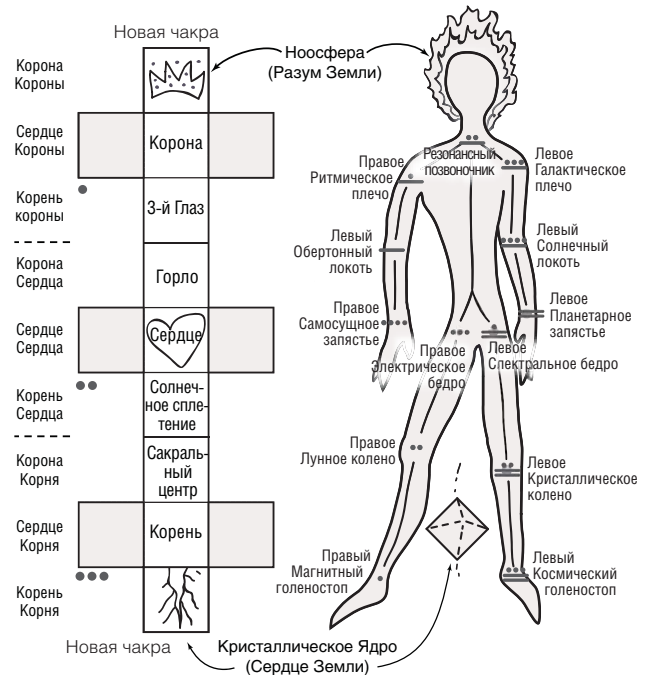

Пробуди пятого Болонтику, Верховную Златую Деву

13 Лун каждого года пробуждают 13 суставов Болонтику **13 суставов - Болонтику 13 Лун**

За 13 Лун года Синей Электрической Бури мы пробуждаем тело во времени 5-го Болонтику - Верховной Златой Девы - по одному сочленению-бактуну за Луну. При этом мы отождествляем каждый из сочленений-бактунов Владыки с одним из сочленений своего человеческого холона.

39