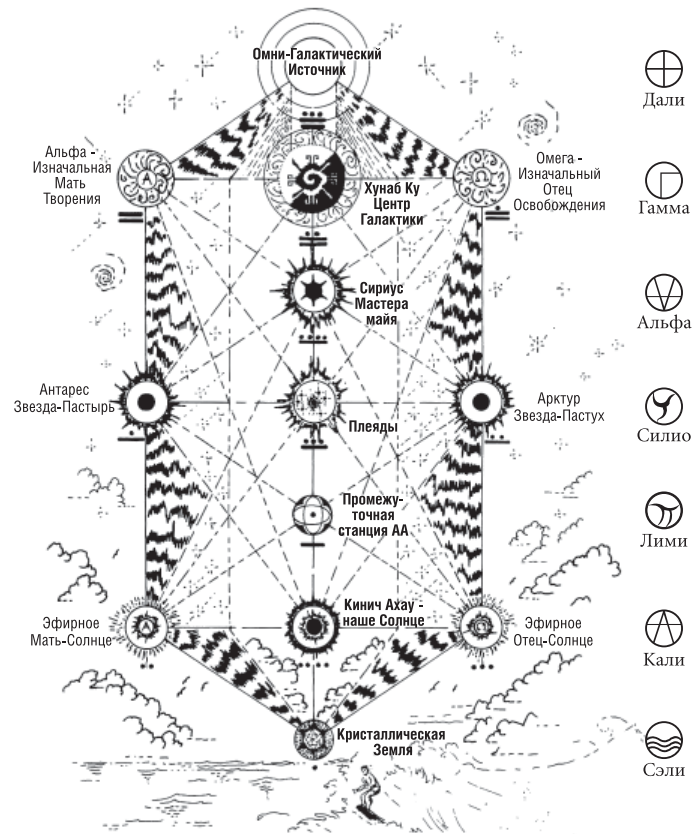

Название и ключевые энергии года **a** получают от одного из 13 Тонов Творения и от одной из 4-х Солнечных Печатей Входного Земного Семейства (Хранители года), поочередно приходящихся на первый день года: Красная Луна, Белый Волшебник, Синяя Буря или Жёлтое Семя.

Текущий год (с 26 июля 2008 по 25 июля 2009 года) – год Синей Электрической (3 тон) Бури. Соответственно, предыдущий год был годом Белого Лунного (2 тон) Волшебника, а следующий будет годом Жёлтого Самосущного (4 тон) Семени, потом будет год Красной Оберточной (5 тон) Луны, затем год Белого Ритмического (6 тон) Волшебника и т.д.

13 Тонов Творения, воплощающие архитектуру и космологию времени в форме Волнового Модуля, представляют частоту пульсации центра нашей галактики, Хунаб Ку.

20 Солнечных Печатей отображают качества 20-ти солнечных частот в ритме дыхания Солнечной Системы. Вместе с этим, последовательный ряд 20 печатей описывает целостную космологию эволюции сознания. Двдцатеричной также является и математика четвёртого измерения, основанная на радикальном галактическом **коде 0-19**.

4

Межмерная Звёздная Карта

Следуя Календарю Нового Времени, ежедневно соотносите плазму дня со своей чакрой и Межмерной Звёздной Картой.

37

Вступая в Синхронный Порядок

Календарь 13 Лун устанавливает равномерный ритм измерения времени, что происходит, благодаря его простой структуре. Весь год состоит из 13 равномерных Лун по 28 дней каждая, то есть 364 (13x28) дня +1 день. Последний день года, 365-й, - особый. Он не относится ни к какой Луне, а является днём синхронизации и называется Днём Вне Времени. Это день всепрощения, молитв, медитаций и проведения фестивалей «Мир через Культуру».

Каждый день Календаря 13 Лун по 28 дней кодируется одним из 260 кинонов Гармонического Модуля – Цолькина. 260 кинонов, или букв галактического алфавита, Цолькина представляют все возможные сочетания 20 Солнечных печатей и 13 Тонов творения. Выделенные в Цолькине цветом 52 позиции являются Потралами Галактической Активации - это особые дни (в сетке календаря эти киноны отмечены звёздочкой *).

Название и ключевые энергии года **a** получают от одного из 13 Тонов Творения и от одной из 4-х Солнечных Печатей Входного Земного Семейства (Хранители года), поочередно приходящихся на первый день года: Красная Луна, Белый Волшебник, Синяя Буря или Жёлтое Семя.

Текущий год (с 26 июля 2008 по 25 июля 2009 года) – год Синей Электрической (3 тон) Бури. Соответственно, предыдущий год был годом Белого Лунного (2 тон) Волшебника, а следующий будет годом Жёлтого Самосущного (4 тон) Семени, потом будет год Красной Оберточной (5 тон) Луны, затем год Белого Ритмического (6 тон) Волшебника и т.д.

13 Тонов Творения, воплощающие архитектуру и космологию времени в форме Волнового Модуля, представляют частоту пульсации центра нашей галактики, Хунаб Ку.

20 Солнечных Печатей отображают качества 20-ти солнечных частот в ритме дыхания Солнечной Системы. Вместе с этим, последовательный ряд 20 печатей описывает целостную космологию эволюции сознания. Двдцатеричной также является и математика четвёртого измерения, основанная на радикальном галактическом **коде 0-19**.

4