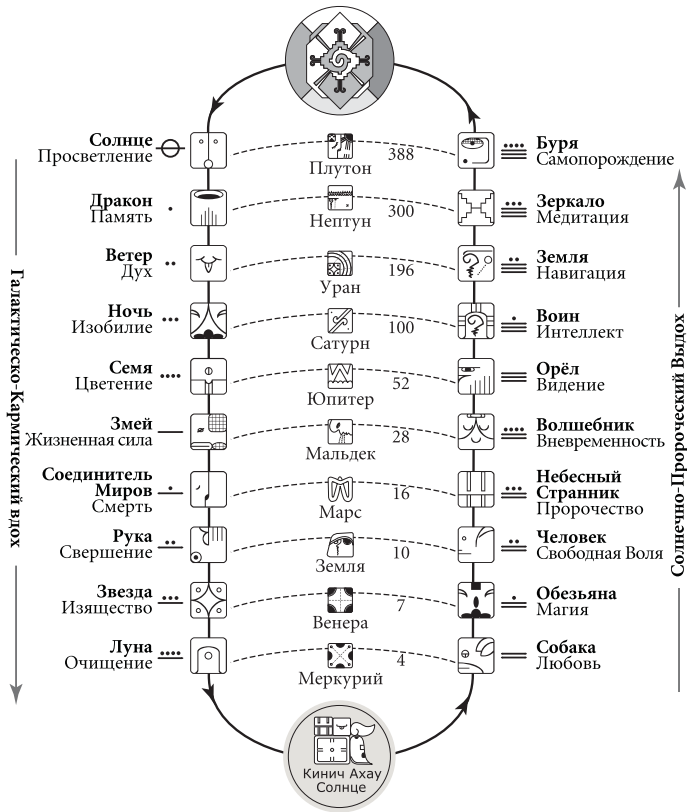

Межпланетный Холон

Пересечение двух потоков - Галактическо-Кармического вдоха и Солнечно-Пророческого выдоха - с 10 планетарными орбитами рождает 20 солнечных частот, или печатей. Попробуйте каждый день определять управляющую планету!

Целостный ряд из 20 печатей образует три типа групп печатей:

1. Согласно точно чёткой записи порядковых номеров печатей формируется **5 Земных Семейств** (см. Хроматический порядок стр. 33).

2. В соответствии с цветом печати рождается **4 Цветовые Расы** (см. Гармонический порядок стр. 32).

3. Согласно расположению печатей на Человеческом и Планетарном Холонх образуются **4 Клана** (см стр. 34-35).

Подсчитав свою Галактическую подпись, определите, к какому Семейству, Расе и Клану относится ваша Печать.

КИН - фрактальная целостная единица четырёхмерного времени - несёт совокупные свойства образующих его печати и тона. Значение также имеет Клетка Времени, гармоника, хроматика и положение печати кина в Холонх, человеческом, планетарном и солнечном. Каждый из 260 кино имеет своё уникальное значение, как в космологическом применении, так и в психологическом. В соответствии с датой своего рождения, каждый человек несёт вибрацию одного из 260 кино и относится к одному из 5 Земных Семейств.

Годовой 365-дневный цикл и 260-дневный Галактический Оборот образуют 52-летний цикл солнечно-галактической синхронизации. Поскольку и 365 и 260 кратны 5-ти, то каждый день Календаря 13 Лун неизменно связан с одним из 5-ти Земных Семейств. Так как 4 печати каждого Семейства проходят через 13 тонов, то тот же самый кин (печать+тон) выпадает на этот же день ровно через 52 года (4x13). На 52 солнечных года приходится 73 Галактических Оборота (260x73 = 365x52). Используя календарную сетку, определите, когда начинается новый Галактический Оборот. На какой день выпадает ваш Галактический день рождения.

«Цолькин - язык галактического времени, а 260 кино - это 260 галактических входов в мир четвёртого измерения - в Синхронный Порядок Вселенной... Человек, рождённый на планете Земля, прибывает сюда через галактический вход - дату рождения - и получает возможность обретения Галактической Подписи (Кина Судьбы), становясь одним из Планетарных Кинов».

Хосе Аргуэллесь «Руководство Дримспелл»