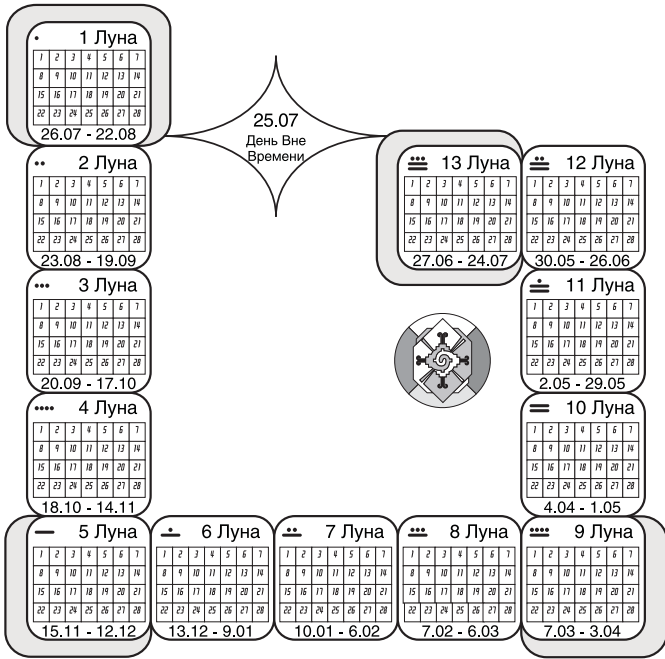

## Календарь 13 Лун по 28 дней

Календарь 13 Лун представлен в форме 13-ти частного Волнового Модуля и называется Волновым Модулем Планетарного Служения, потому что осознанное следование этому неизменно гармоническому стандарту меры есть акт планетарного служения. Каждая позиция здесь равна одной Луне, состоящей из 28 дней. По интервалу григорианских дат определите текущую Луну (и/или Луну своего рождения), затем, открыв страницу соответствующей Луны, определите неделю и день.