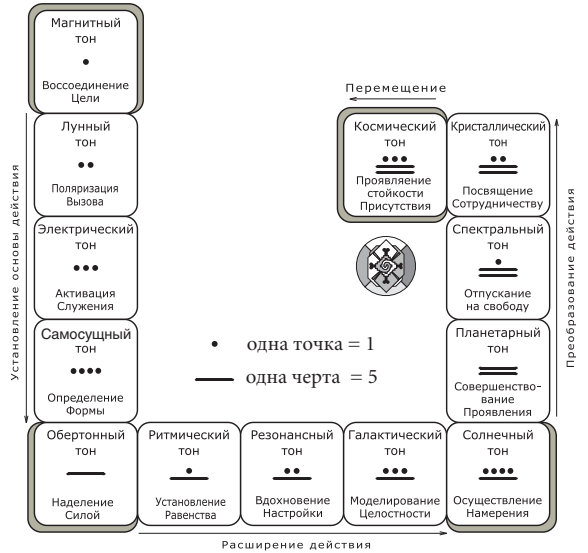

20 Солнечных Печатей неизменно связаны с цветокодовой константой красный-белый-синий-жёлтый. Так, движение этого кода через ряд 20 печатей рождает 5 Клеток Времени по 4 кина в каждой (5x4 = 20).

Чередование 5 Клеток Времени в 260-дневном Галактическом обороте рождает 65 гармоник (4x65 = 260).

Гармоника, или 4-дневный цикл, имеет своё название и аффирмацию, или девиз.

Название: [название тона жёлтой печати] [название Клетки Времени].

Аффирмация: [ключевое слово гармоник] [сила жёлтой печати] [назначение тона жёлтой печати].

Пример, гармоника 40 (кины 157-160, 1 Земля – 4 Солнце).

Название: «Самосущная Матрица»:

Аффирмация: «Саморегулируй Вселенский Огонь Формы»

32

== ТОН 10: ПЛАНЕТАРНЫЙ ТОН ПРОЯВЛЕННОСТИ (ЛАХУН)

Проявленность. Совершенство. Создание.
Мобилизация намерения ведёт к его проявлению.

• ТОН 11: СПЕКТРАЛЬНЫЙ ТОН ОСВОБОЖДЕНИЯ (ХУНЛАХУН)

Освобождение. Растворение. Отпускание.
Совершенство проявленности раскрывает путь к освобождению.

•• ТОН 12: КРИСТАЛЛИЧЕСКИЙ ТОН СОТРУДНИЧЕСТВА (КАЛАХУН)

Сотрудничество. Посвящение. Универсализация.
Освобождение открывает дорогу к взаимодействию.

••• ТОН 13: КОСМИЧЕСКИЙ ТОН ПРИСУТСТВИЯ (ОШЛАХУН)

Присутствие. Стойкость. Трансцендентность.
Сотрудничество даёт возможность воцариться Присутствию.